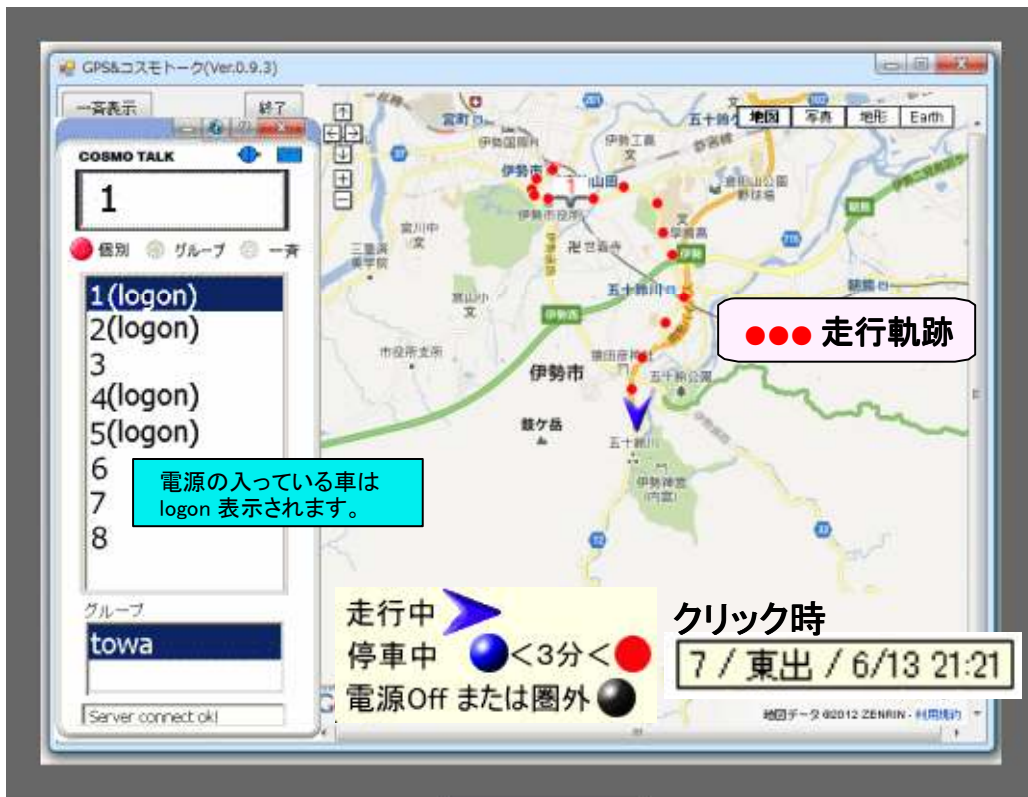

## 1. 簡単操作

全車に位置情報を送出させて  
指定場所に近い車を地図で  
確認して 呼出して通話  
・・・3個のキーを押すだけ

## 2. 完全定額制

通話時間による加算もなし  
GPS車両位置管理の加算なし

## 3. すぐにつながる

# 簡単な操作で 通話 & 車両位置管理

車両位置は操作をしなくても  
1分おきに自動更新されます。